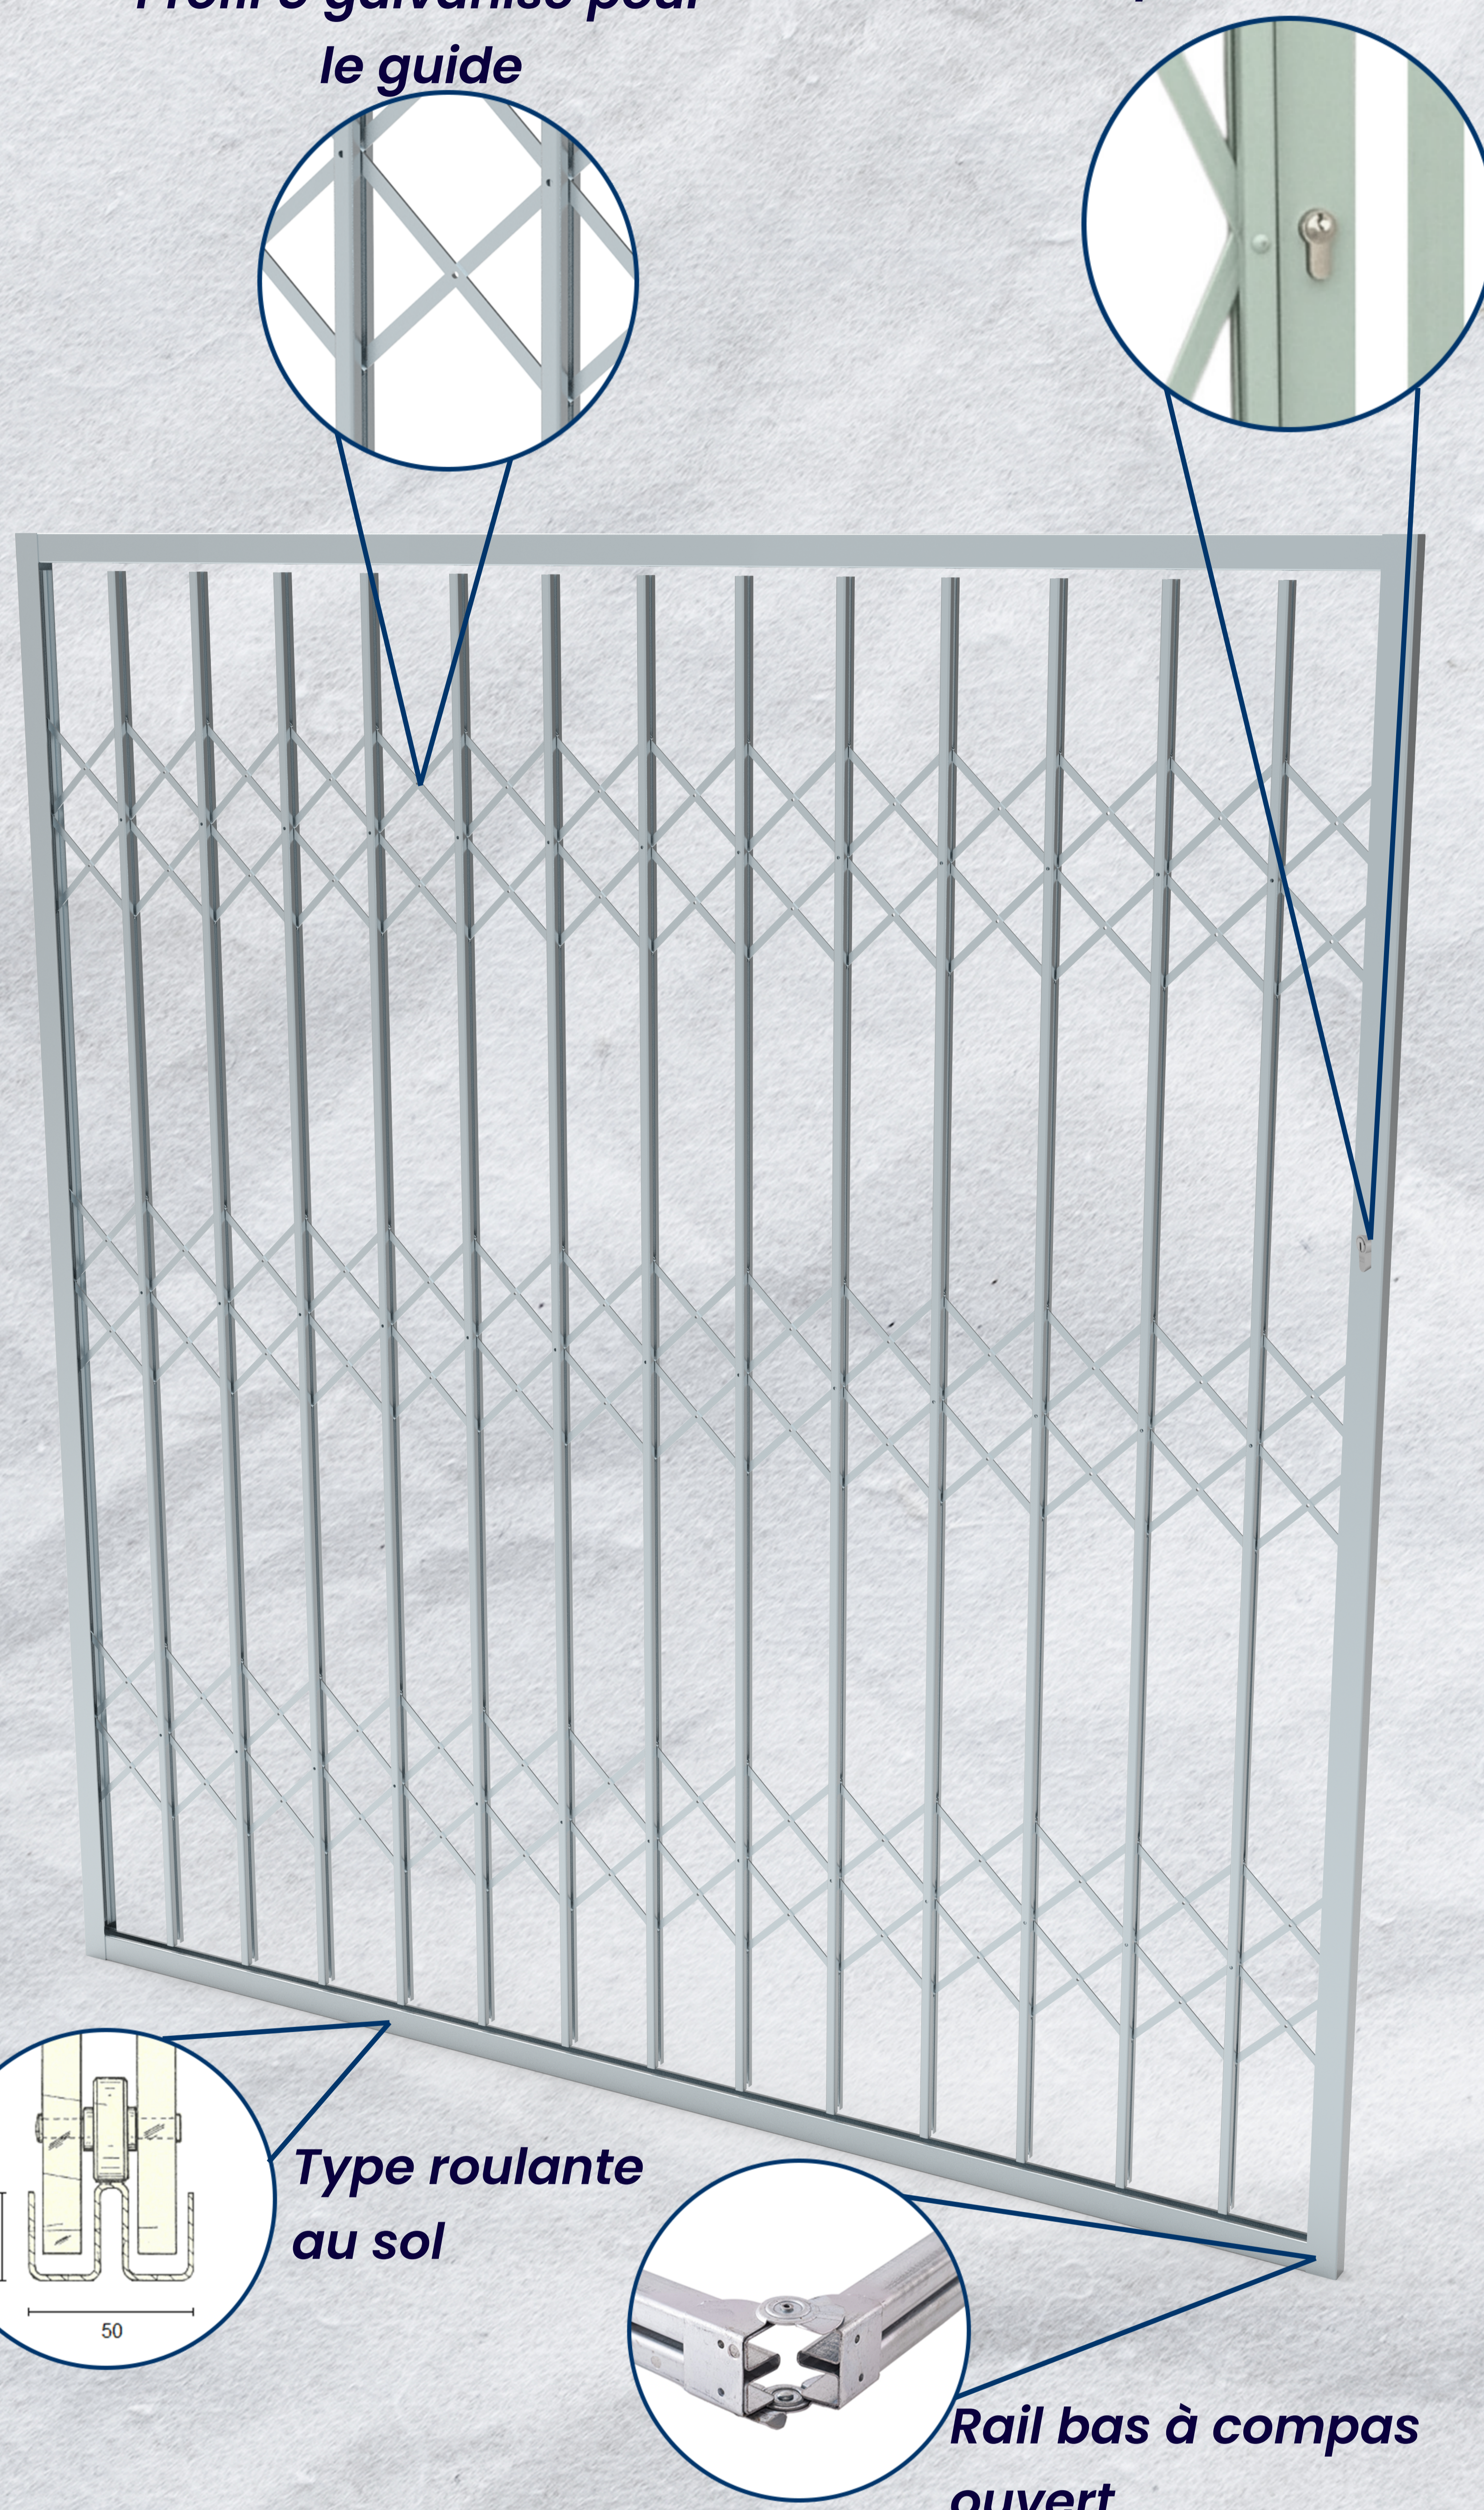

Techniquement !

2 Profils disponibles

- Profil en U galvanisé pour le guide inférieur. 20 x 50 x 20 mm, 15/10
- Profil en C galvanisé pour le guide supérieur : 15 x 40 x 40 mm, 15/10

2 types d'ouvertures

- Grille en une partie: 6m² max. Largeur max 3,5m
- Grille en 2 partie. Largeur max 7m

Les types de pose

Profil U galvanisé pour le guide

Serrure à profil européen

Type roulante au sol

Rail bas à compas ouvert