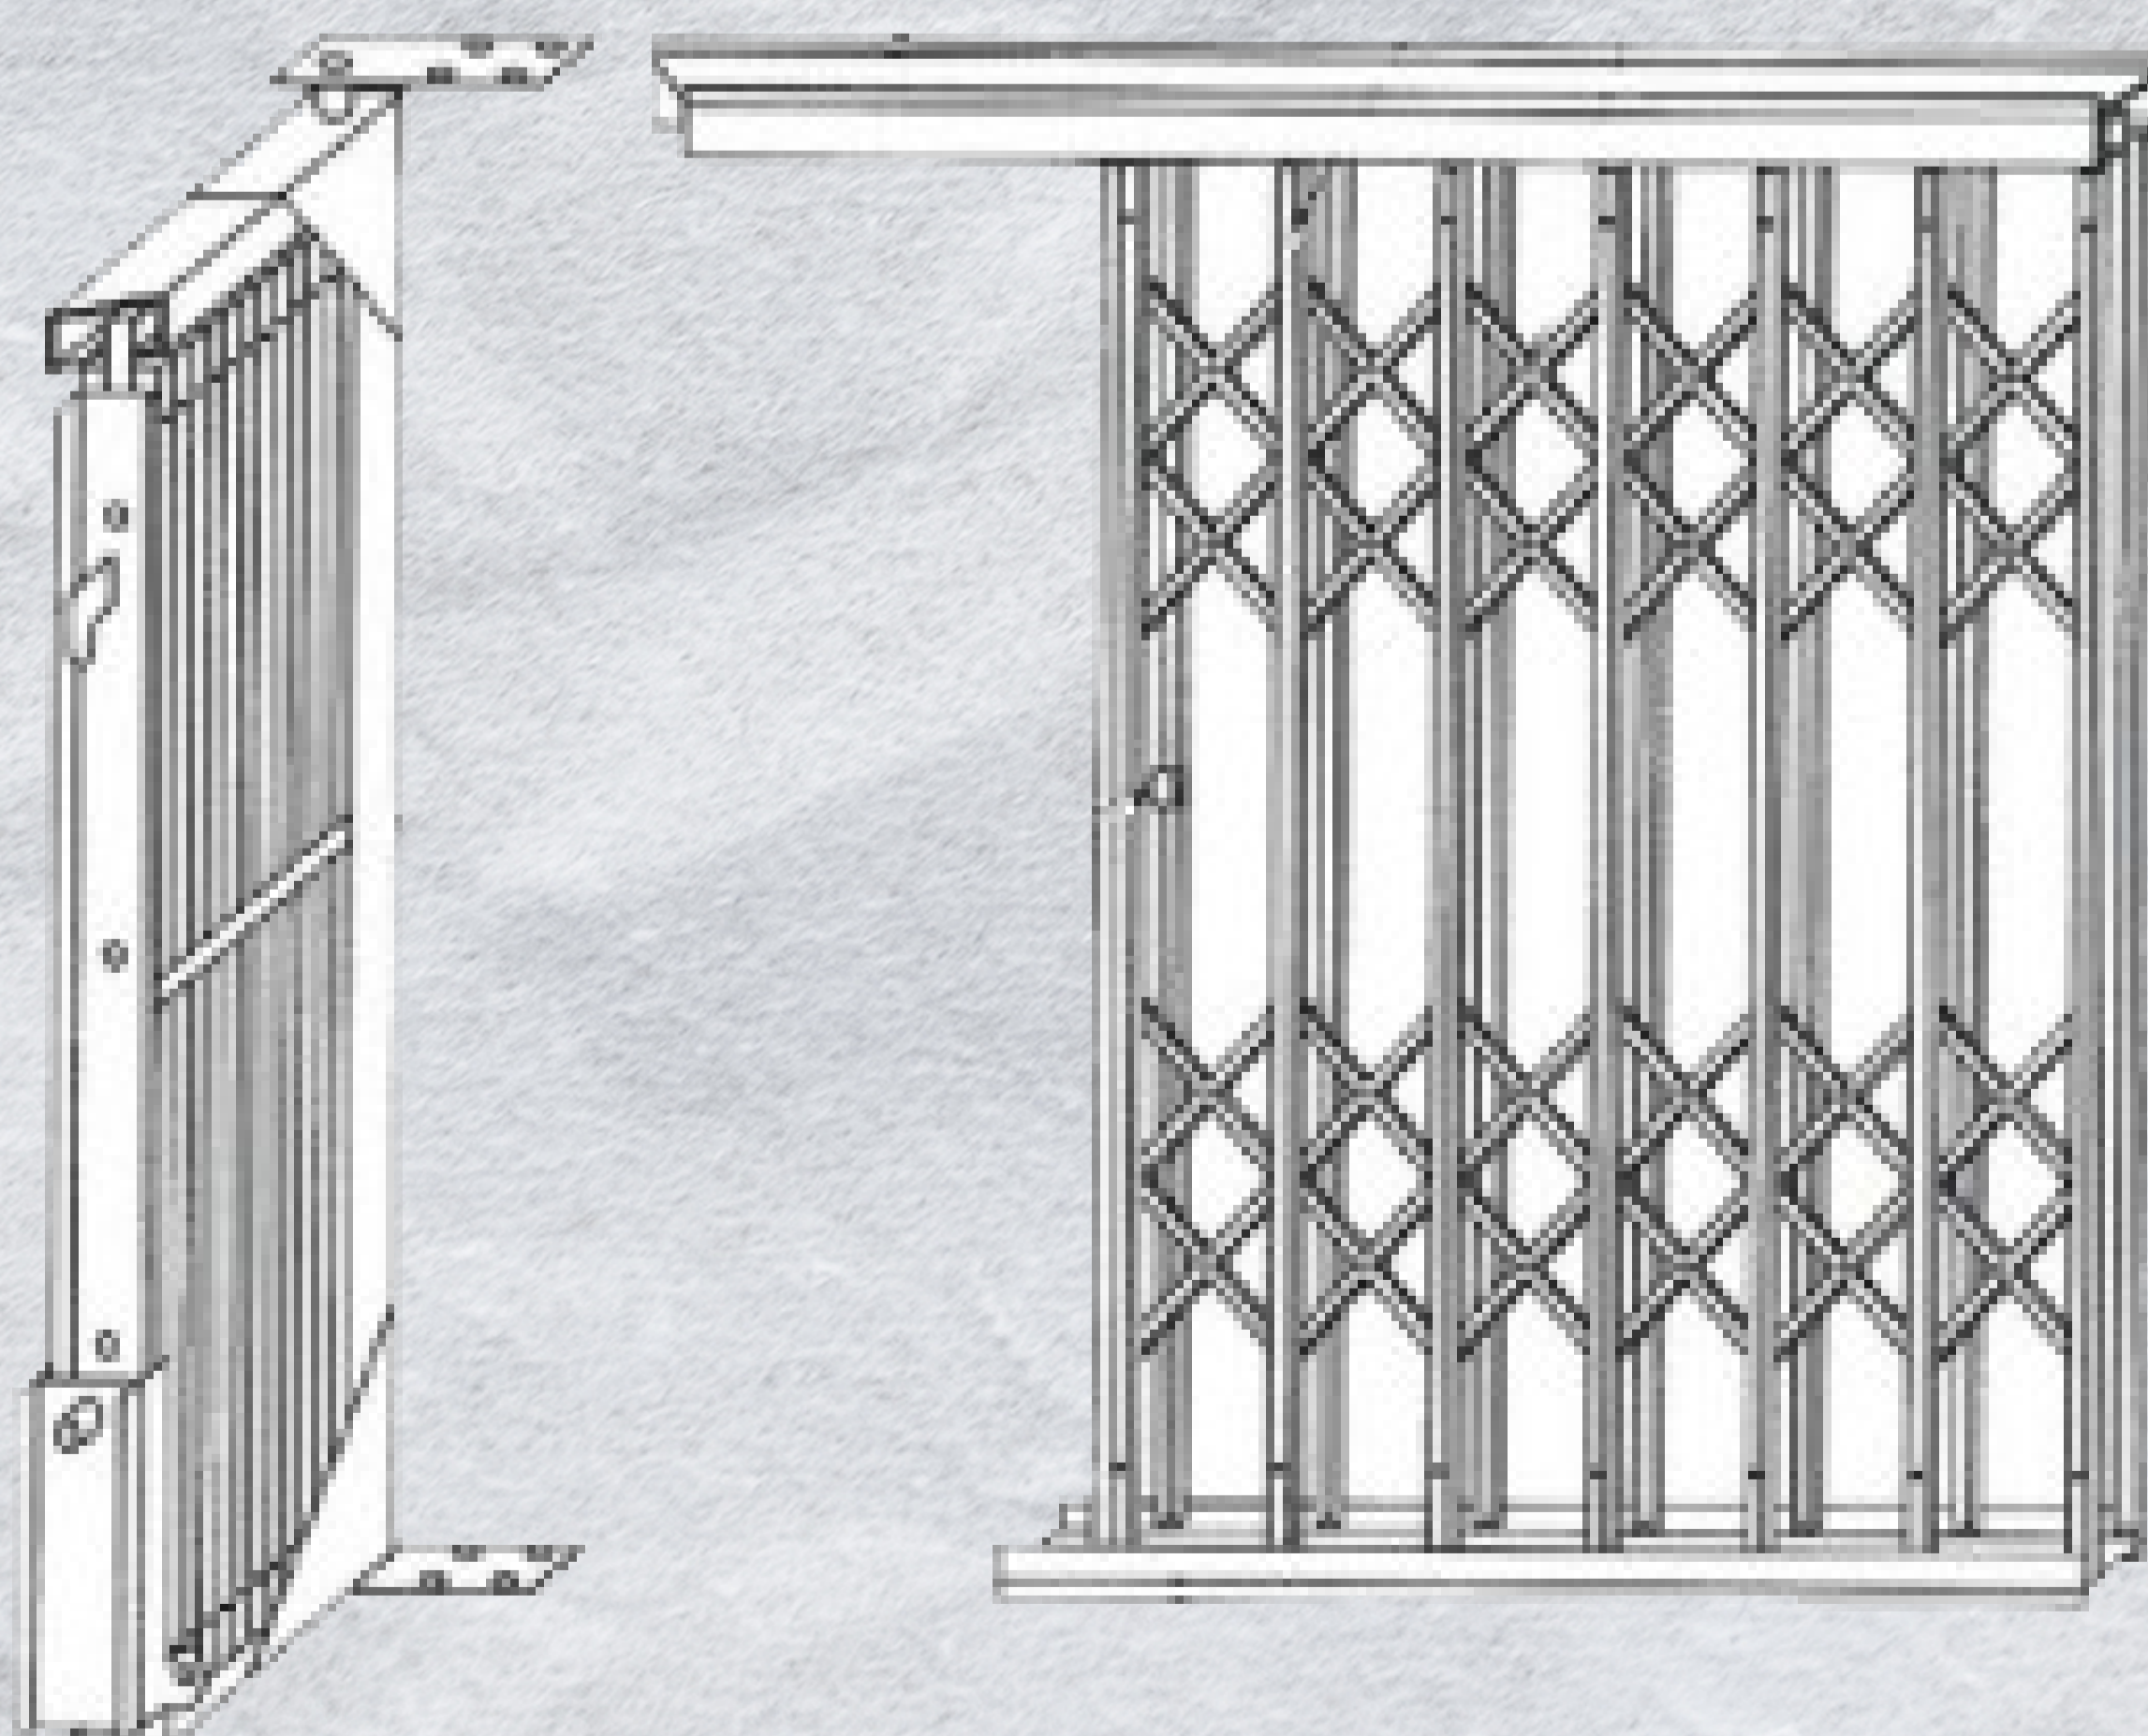

Connu également sous le nom de grille accordéon pour son déplacement latéral fluide, ce produit est une véritable révolution dans le domaine de la sécurité. Que ce soit pour protéger un magasin, un entrepôt, une maison ou une fenêtre, notre Grille Extensible est là pour garantir la tranquillité d'esprit que vous méritez.

Techniquement !

2 Profils disponibles

- Profil en U galvanisé pour le guide inférieur. 20 x 50 x 20 mm, 15/10
- Profil en C galvanisé pour le guide supérieur : 15 x 40 x 40 mm, 15/10

2 types d'ouvertures

- Grille en une partie: 6m² max. Largeur max 3,5m
- Grille en 2 partie. Largeur max 7m

Les types de pose

Profil U galvanisé pour le guide

Serrure à profil européen

Type roulante au sol

Rail bas à compas ouvert