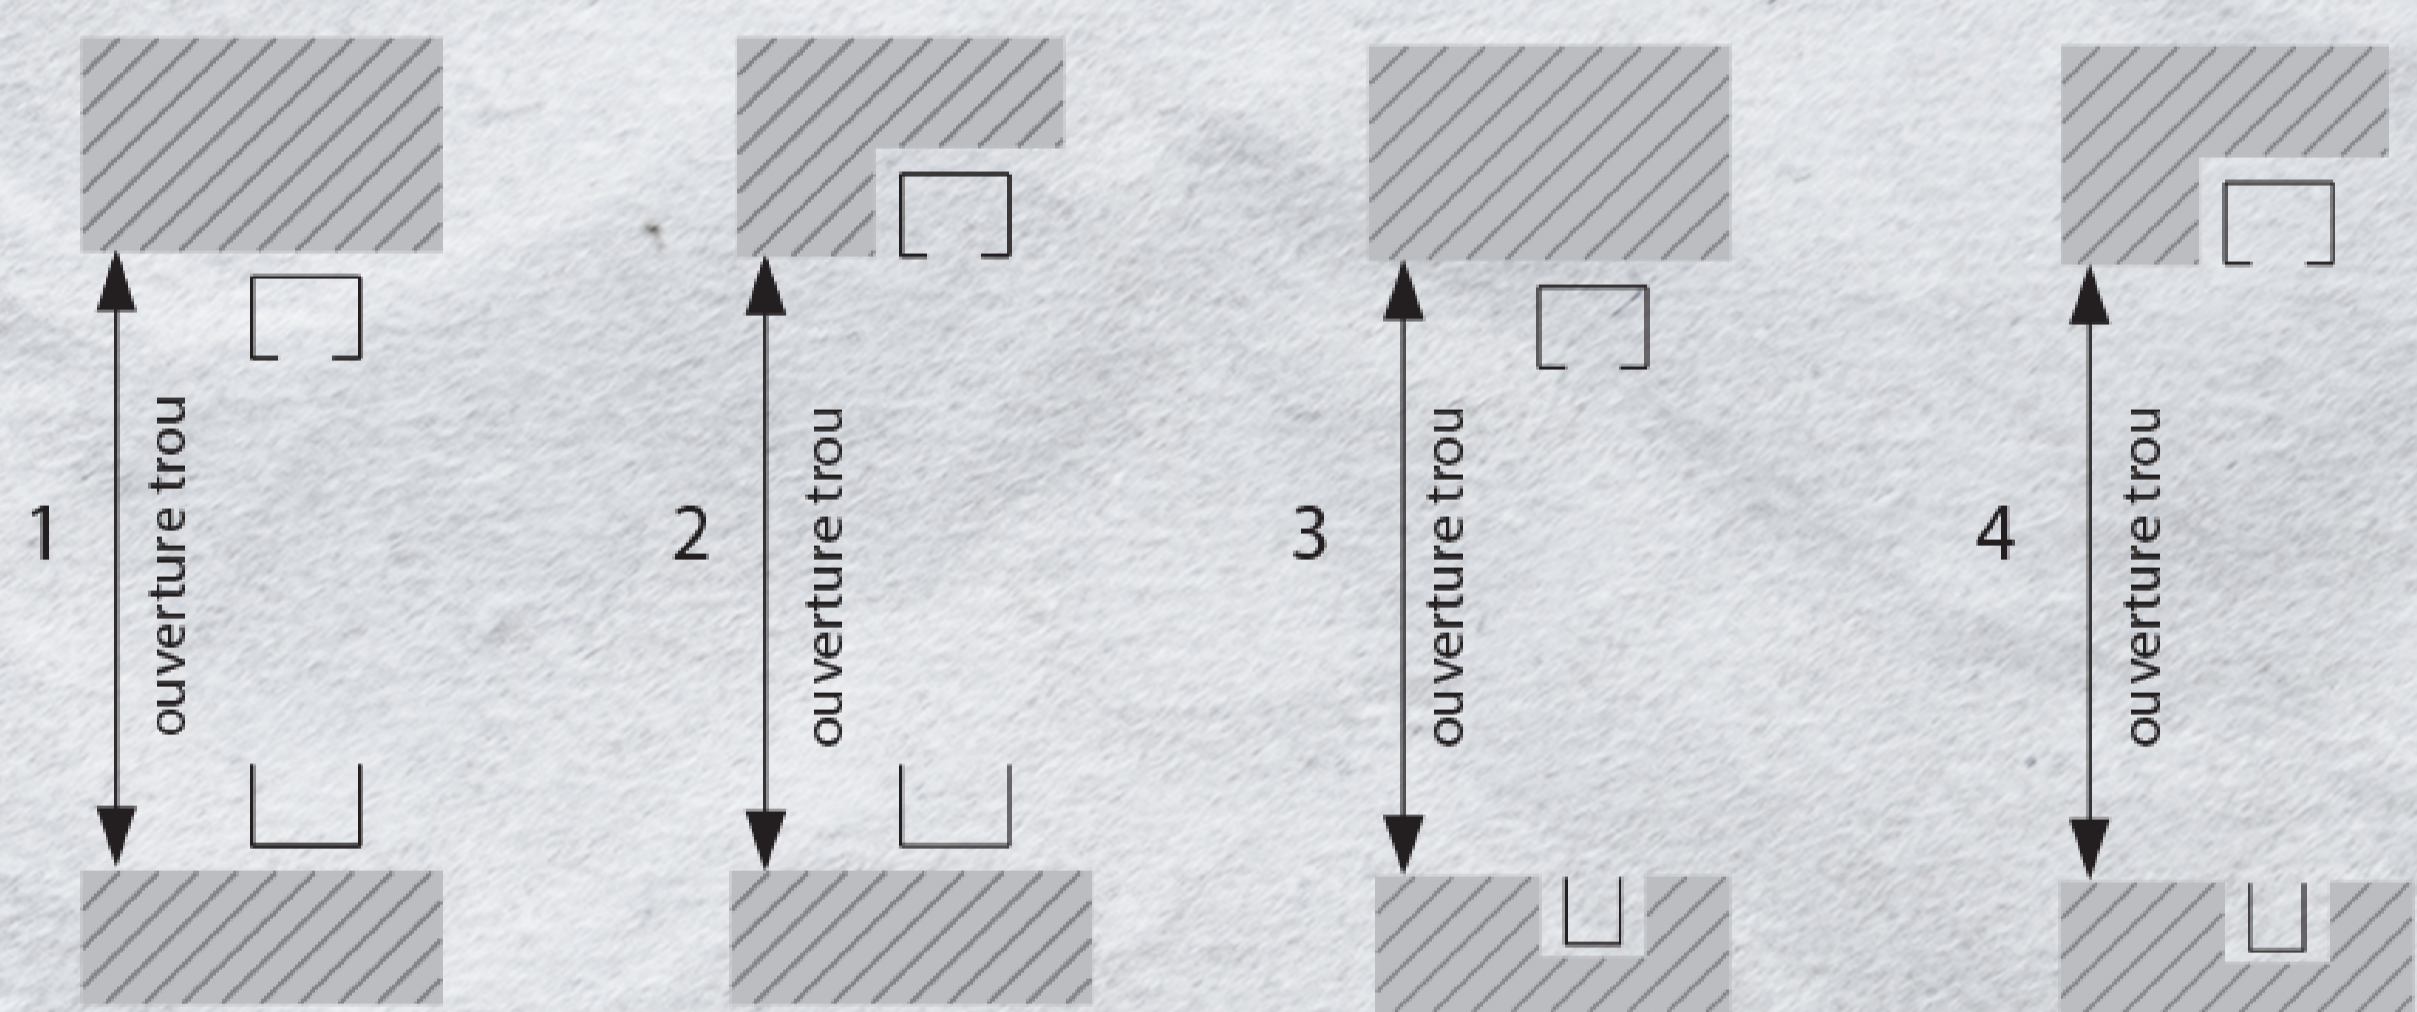

Techniquement !

2 Profils disponibles

- Profil en U galvanisé pour le guide inférieur. 20 x 50 x 20 mm, 15/10
- Profil en C galvanisé pour le guide supérieur : 15 x 40 x 40 mm, 15/10

2 types d'ouvertures

- Grille en une partie: 6m² max. Largeur max 3,5m
- Grille en 2 partie. Largeur max 7m

Les types de pose

Profil U galvanisé pour le guide

Serrure à profil européen

Type roulante au sol

Rail bas à compas ouvert